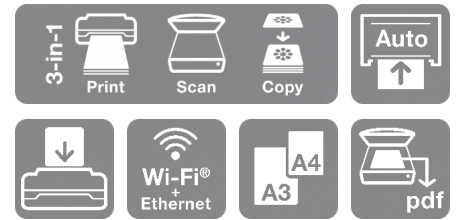

SureColor SC-T3100M-MFP (Optional stand) 220V

DATENBLATT / BROSCHÜRE

Kompakter und kostengünstiger 24-Zoll-Großformatdrucker (64cm/A1+) mit integriertem Scanner.

Bei dem SC-T3100M handelt es sich um ein benutzerfreundliches 3-in-1-Lösung (Drucken, Kopieren und Scannen), die Komfort, einfache Bedienung, unkomplizierte Wartung und einen einfachen Austausch von Medien und Tinte bietet. Dank des zeitlosen Designs und der kleinen Standfläche, lässt sich das Gerät nahtlos in die meisten Arbeitsumgebungen integrieren und kann problemlos transportiert werden.

Multifunktional

Dieser 24-Zoll-Großformatdrucker (61cm/A1+) wurde speziell für Präzision und detaillierte Wiedergabe entwickelt. Drucken und scannen Sie mühelos und detaillierte technische Zeichnungen, Entwurfszeichnungen, Poster für den Einzelhandel und allgemeine Dokumente. Der SureColor SC-T3100M verfügt über einen integrierten CIS-Scanner mit 600 dpi, der Replikat von Dokumenten mit einer Länge von bis zu 2,7 Meter präzise in unterschiedlichen Dateiformaten erstellt und an verschiedene Ziele sendet sowie Originalkopien skaliert.

Sichere Scans

Der SureColor SC-T3100M unterstützt die Verschlüsselung von Dateien: Benutzer können in Dateien, in sichere E-Mails oder auf sichere Server scannen.

Kosteneffizienz

Epson bietet Tintenpatronen in zwei Größen an, sodass sie an unterschiedliche Kundenanforderungen angepasst werden können: egal, ob geringe Druckmengen, gelegentliche Nutzer oder höhere Produktionsanforderungen. Bei dem SureColor SC-T3100M kommen Pigmenttinten für Farbstabilität, Wasser- und Wischbeständigkeit zum Einsatz.